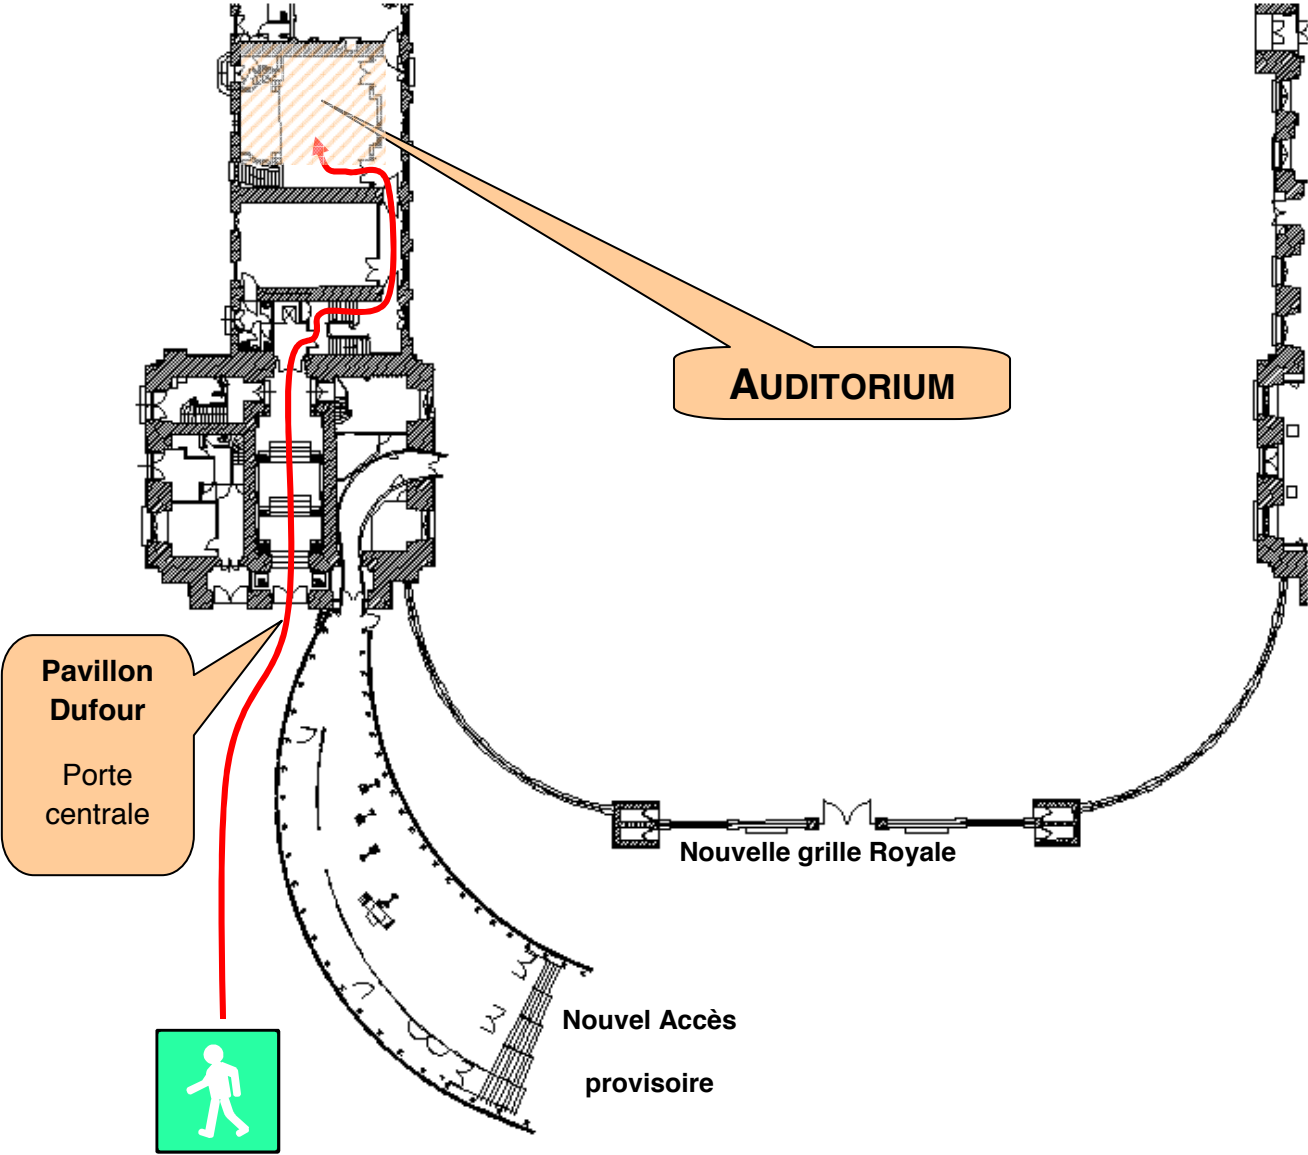

### Accès en transports en commun :

**Depuis Paris, vous pouvez prendre un train SNCF banlieue ou le RER (zone Navigo 5).**

- Train La Défense - La Verrière, arrêt Saint-Quentin-en-Yvelines (Montigny le Bretonneux)
- Train Montparnasse - La Verrière ou Montparnasse - Rambouillet. Arrêt Saint-Quentin-en-Yvelines (Montigny le Bretonneux)
- RER C - arrêt Saint-Quentin-en-Yvelines (Montigny le Bretonneux)

Compter ensuite 10 à 15 minutes de marche à pied pour rejoindre l'un des sites de l'université.

# ACCÈS À L'AUDITORIUM DU CHÂTEAU DE VERSAILLES

Pavillon Dufour  
Entrée Auditorium

Pavillon Dufour  
Porte centrale

CHEMINEMENT

AUDITORIUM

Nouvelle grille Royale

Nouvel Accès provisoire